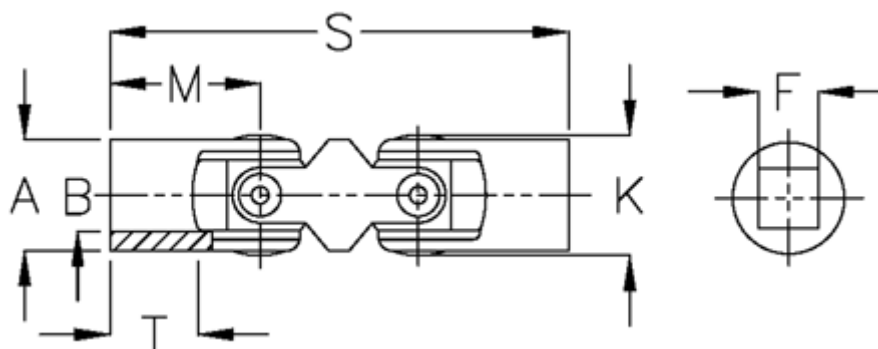

Varenummer: 07732304
Beskrivelse: Dobbelt krydsled med glideleje
0.732.304

Mål

A	= 32
F	= 16
K	= 33.5
M	= 43
MD max. Nm	= 60
s	= 124
T	= 25